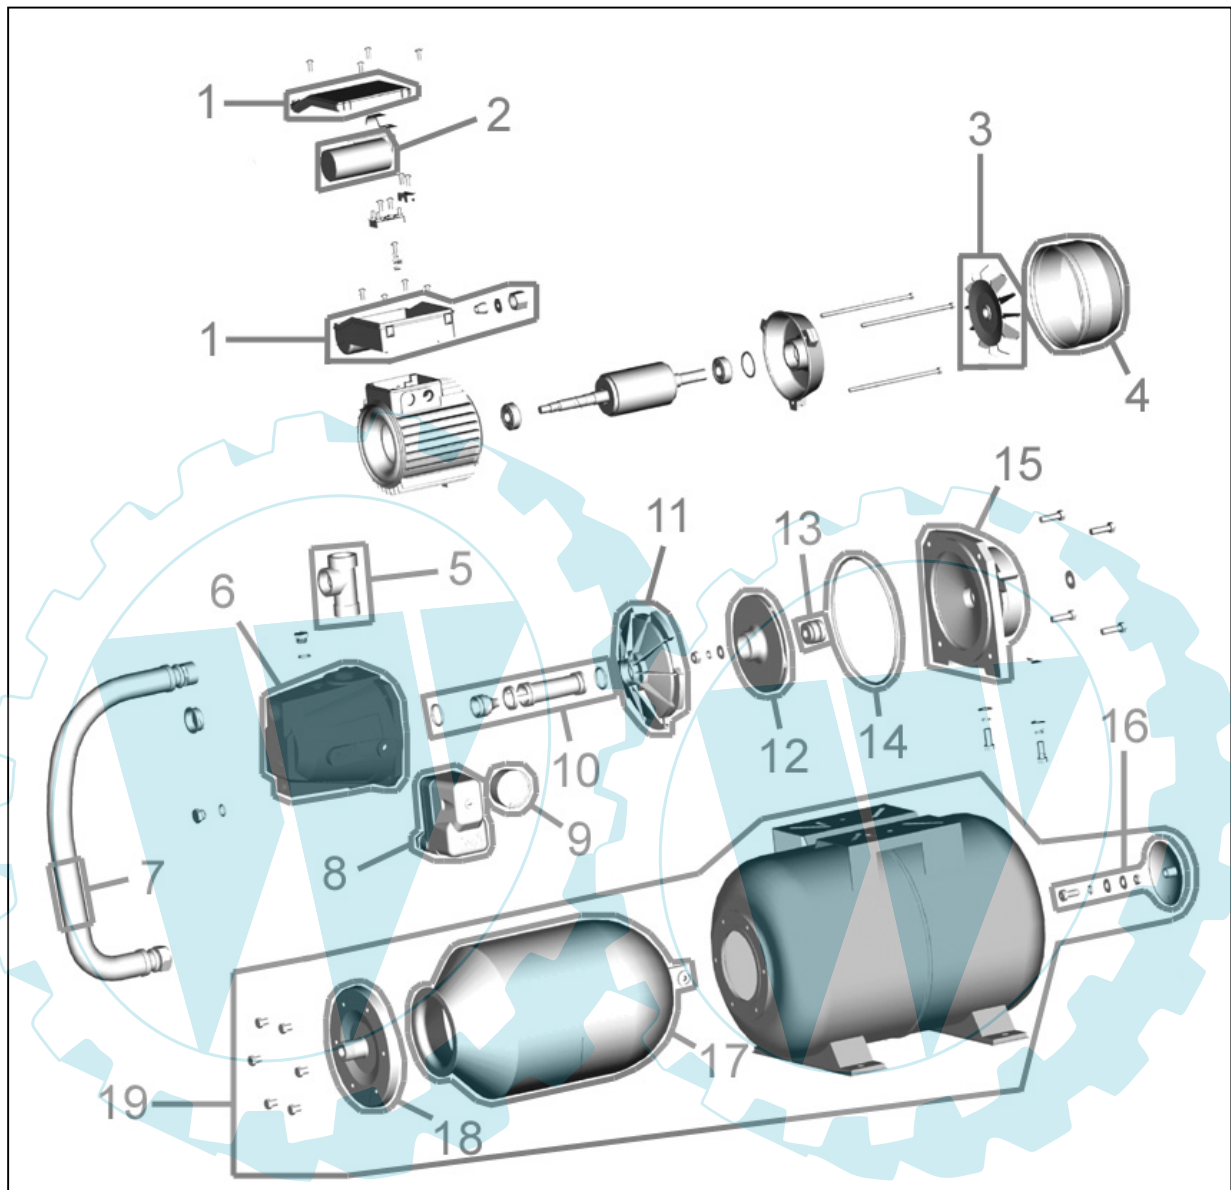

# 94195

Pos.-Nr.	Ersatzteil-Nr.	Bezeichnung	Pos.-Nr.	Ersatzteil-Nr.	Bezeichnung
001	94195-02001	Elektrik-Box komplett	011	94195-02011	Diffusor
002	94195-02002	Kondensator 16 $\mu$ F	012	94195-02012	Laufgrad
003	94195-02003	Lüfterrad	013	94195-02013	Mechanische Dichtung
004	94195-02004	Abdeckung Lüfterrad	014	94195-02014	O-Ring groß
005	94195-02005	Messing Fitting	015	94195-02015	Flansch
006	94195-02006	Pumpengehäuse	016	94195-02016	Ventil komplett
007	94195-02007	Druckleitung	017	94195-02017	Membrane
008	94195-02008	Druckschalter	018	94195-02018	Kesselflansch
009	94195-02009	Manometer	019	94195-02019	Kessel komplett
010	94195-02010	Venturirohr komplett	o.Abb.	94195-02020	Flanscheinsatz